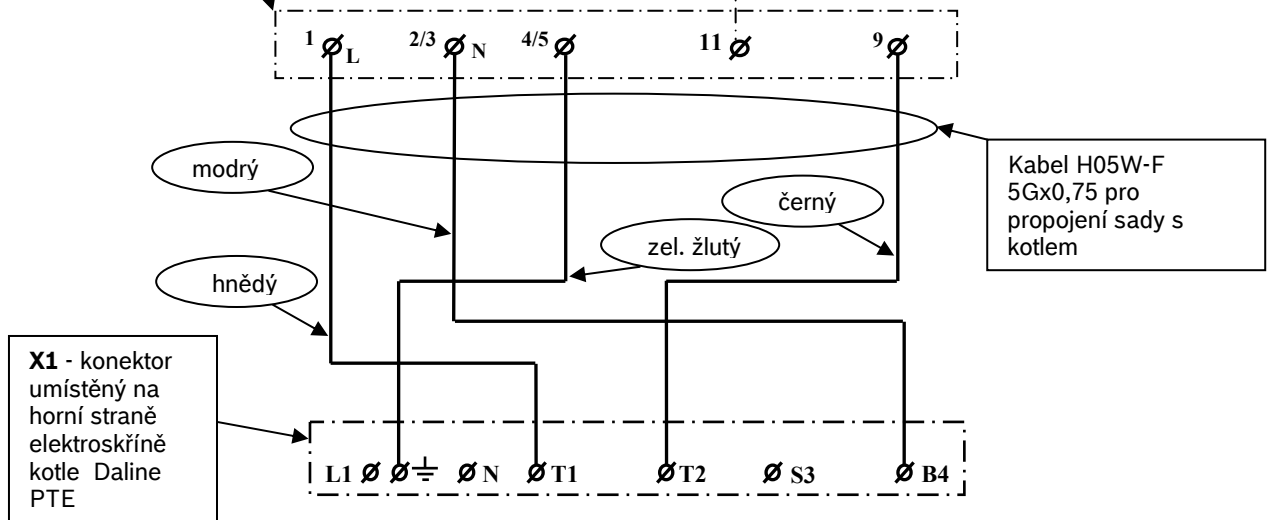

EZK - DHW

(Propojovací sada pro externí zásobníky TV - obj.č. 8738120163)

Sada je určena pro připojení externího zásobníku teplé užitkové vody (TUV) různých kapacit, který musí obsahovat jímku o průměru 7mm pro čidlo termostatu (např. zásobník Storacell ST 120/160-2 E nebo Logalux S120/5).

Nahřívání TUV se provádí pomocí trojcestného ventilu, který je ovládán sadou EZK – DHW:

- Sada obsahuje:
- trojcestný ventil VCZMQ 6000E
 - servopohon pro ovládání trojcestného ventilu VC 4613 /230VAC
 - ovládací box s termostatem pro nastavení teploty TUV

Instalaci smí provádět pouze odborník s platným oprávněním k této činnosti.

Připojení sady se provede dle následujících schémat:

Vnitřní schéma :

Propojení s kotlem:

Pozn. Na kotlovém termostatu musí být vždy nastavena teplota minimálně o 10° C vyšší než na termostatu zásobníku. V letním období prostorový termostat (pokud to umožňuje) vypnout, nebo snížit nastavenou teplotu prostorového termostatu na minimum.

V případě poruchy kontaktujte autorizovaný servis.

Technické detaily EZK-DHW

Servopohon VC 4613/230 VAC

3-cestný ventil VCZMQ 6000E
Vstup AB ↔ B - ohřev ÚT

Ovládací box

Kompletní set EZK-DHW