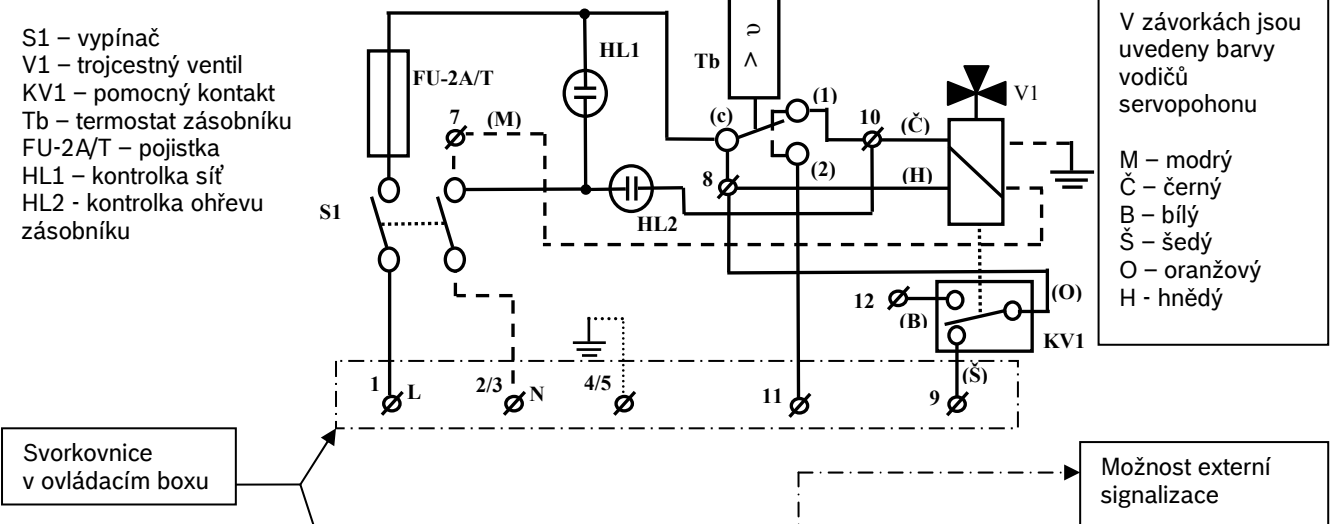

EZK - DHW

(Propojovací sada pro externí zásobníky TV - obj.č. 8738120163)

Sada je určena pro připojení externího zásobníku teplé užitkové vody (TUV) různých kapacit, který musí obsahovat jímku o průměru 7mm pro čidlo termostatu (např. zásobník Storacell ST 120/160-2 E nebo Logalux S120/5).

Nahřívání TUV se provádí pomocí trojcestného ventilu, který je ovládán sadou EZK – DHW:

- Sada obsahuje:
- trojcestný ventil VCZMQ 6000E
 - servopohon pro ovládání trojcestného ventilu VC 4613 /230VAC
 - ovládací box s termostatem pro nastavení teploty TUV

Instalaci smí provádět pouze odborník s platným oprávněním k této činnosti.

Připojení sady se provede dle následujících schémat:

Vnitřní schéma :

Propojení s kotlem:

Pozn. Na kotlovém termostatu musí být vždy nastavena teplota minimálně o 10° C vyšší než na termostatu zásobníku. V letním období prostorový termostat (pokud to umožňuje) vypnout, nebo snížit nastavenou teplotu prostorového termostatu na minimum.