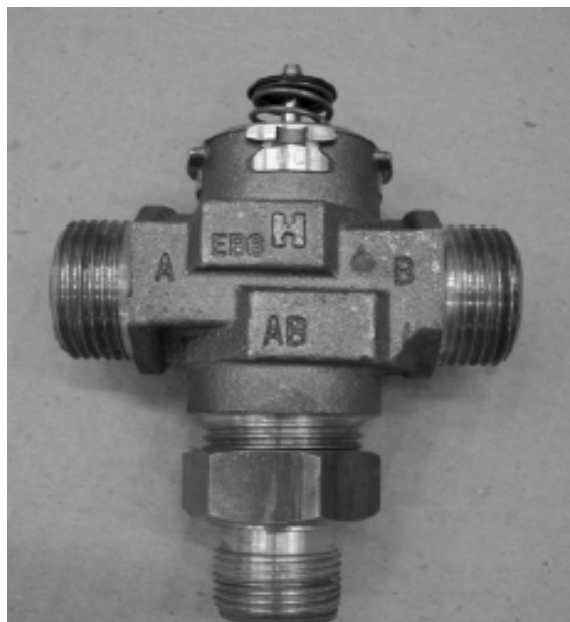

EZK - DHW

(Propojovací sada pro externí zásobníky TV - obj.č. 8738120163)

Sada je určena pro připojení externího zásobníku teplé užitkové vody (TUV) různých kapacit, který musí obsahovat jímku o průměru 7mm pro čidlo termostatu (např. zásobník Storacell ST 120/160-2 E nebo Logalux S120/5).

Nahřívání TUV se provádí pomocí trojcestného ventilu, který je ovládán sadou EZK – DHW:

- Sada obsahuje:
- trojcestný ventil VCZMQ 6000E
 - servopohon pro ovládání trojcestného ventilu VC 4613 /230VAC
 - ovládací box s termostatem pro nastavení teploty TUV

Instalaci smí provádět pouze odborník s platným oprávněním k této činnosti.

Připojení sady se provede dle následujících schémat:

Vnitřní schéma :

Propojení s kotlem:

Pozn. Na kotlovém termostatu musí být vždy nastavena teplota minimálně o 10° C vyšší než na termostatu zásobníku. V letním období prostorový termostat (pokud to umožňuje) vypnout, nebo snížit nastavenou teplotu prostorového termostatu na minimum.

V případě poruchy kontaktujte autorizovaný servis.

Technické detaily EZK-DHW

Servopohon VC 4613/230 VAC

3-cestný ventil VCZMQ 6000E
Vstup AB ↔ B - ohřev ÚT

Ovládací box

Kompletní set EZK-DHW