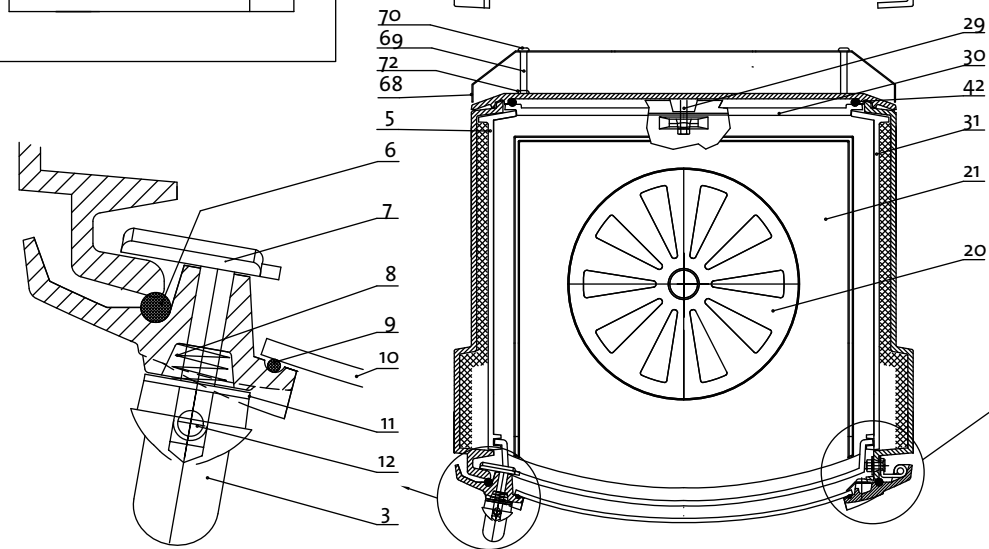

Fra mars 2003

Nytt håndtak

Se deliste 4-3966

Deliste/partlist Jøtul F 220

Jøtul AS
Fredrikstad, Norway

Draw. no:1-1615-Po2

Date
Oct. 2010