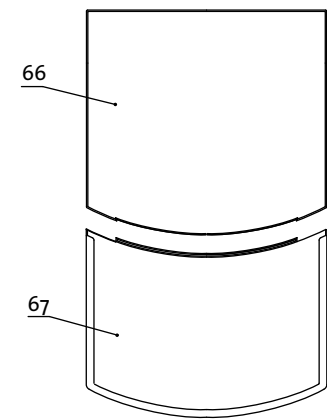

Fra mars 2003

Nytt håndtak

Se deliste 4-3966

Deliste/partlist Jøtul F 220

Jøtul AS
Fredrikstad, Norway

Draw. no:1-1615-Po2

Date
Oct. 2010