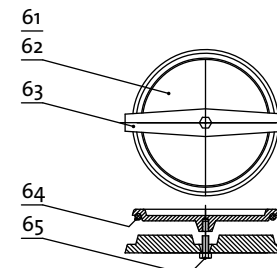

Fra mars 2003

Nytt håndtak

Se deliste 4-3966

Deliste/partlist Jøtul F 220

Jøtul AS
Fredrikstad, Norway

Draw. no:1-1615-Po2

Date
Oct. 2010