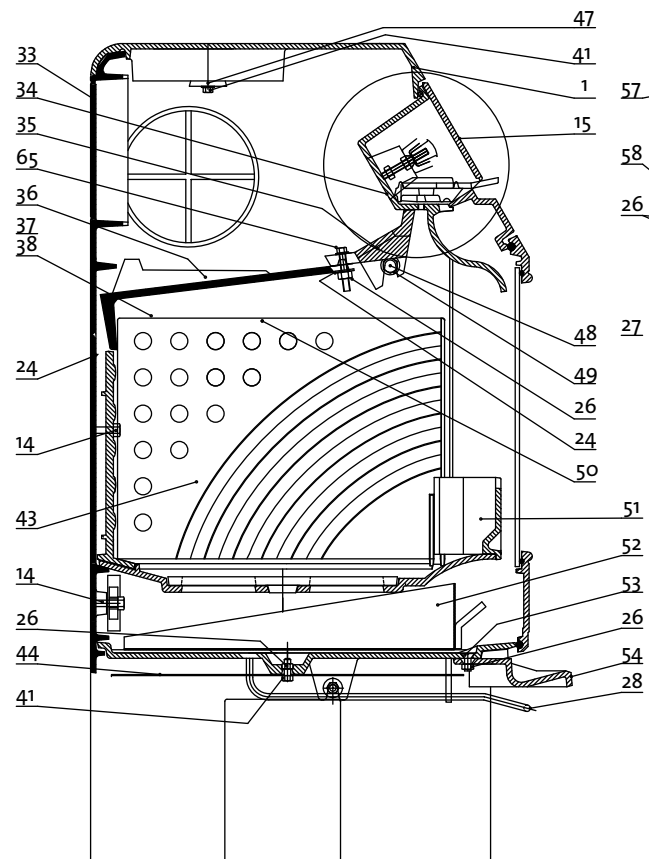

Fra mars 2003

Nytt håndtak

Se deliste 4-3966

Deliste/partlist Jøtul F 220

Jøtul AS
Fredrikstad, Norway

Draw. no:1-1615-Po2

Date
Oct. 2010