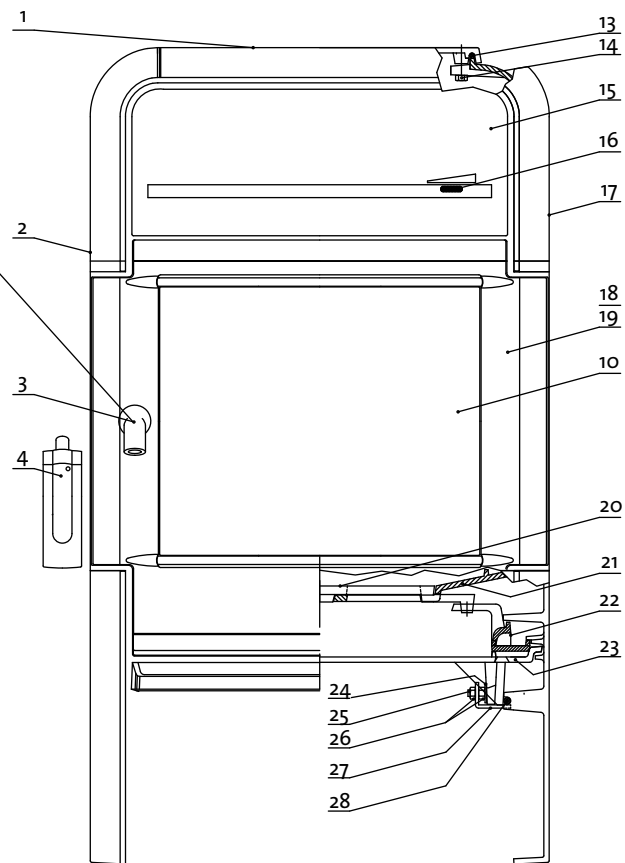

Fra mars 2003

Nytt håndtak

Se deliste 4-3966

Deliste/partlist Jøtul F 220

Jøtul AS
Fredrikstad, Norway

Draw. no:1-1615-Po2

Date
Oct. 2010