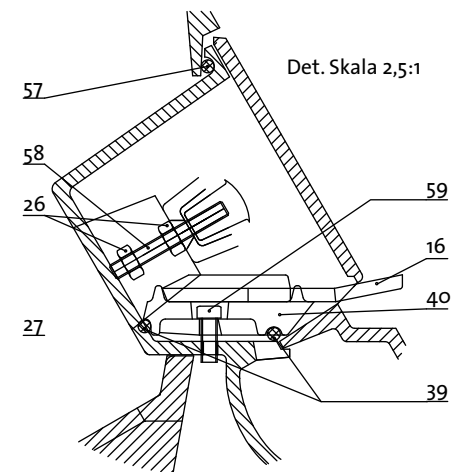

Fra mars 2003

Nytt håndtak

Se deliste 4-3966

Deliste/partlist Jøtul F 220

Jøtul AS
Fredrikstad, Norway

Draw. no:1-1615-Po2

Date
Oct. 2010