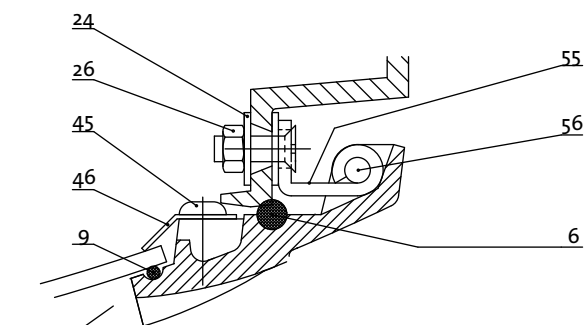

Fra mars 2003

Nytt håndtak

Se deliste 4-3966

Deliste/partlist Jøtul F 220

Jøtul AS
Fredrikstad, Norway

Draw. no:1-1615-Po2

Date
Oct. 2010