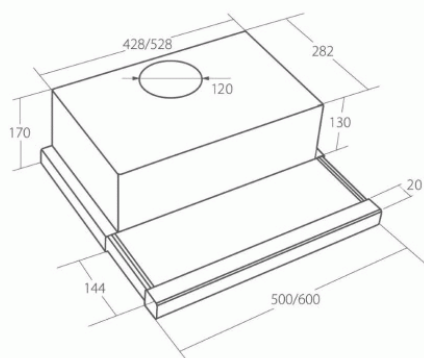

# CATA EMPIRE VD 206060 Bílé sklo

- **Kategorie:** Výsuvné
- **Šíře:** 60 cm
- **Barva:** Nerez
- **Motor:** 1 × 100 W
- **Max. sací výkon\*:** 200 m<sup>3</sup>/h
- **\*Tlak pro měření výkonu dle EN:** 15 Pa
- **Hlučnost Lw (hl. ak. výkonu) - max.:** 60 dB(A)
- **Hlučnost Lw (hl. ak. výkonu) - min.:** 52 dB(A)
- **Počet rychlostí:** 5
- **Ovládání:** Elektronické s LED displejem
- **Osvětlení:** 2 × LED 2 W
- **Směr odtahu:** Nahoru
- **Průměr odtahu:** 120 mm
- **Tukové filtry:** Kovové sendvičové
- **Výška k vrcholu příruby:** 205 mm
- **Doběh ventilátoru:** Ano
- **Recirkulace:** Ano
- **LED osvětlení:** Ano
- **Dálkové ovládání:** Ano
- **Tukové filtry lze mýt v myčce:** Ano
- **Energetická třída:** D
- **Min. výška nad elektrickou deskou:** 500mm
- **Min. výška nad plynovou deskou:** 750mm

Výsuvná digestoř s listou z bílého skla a s dotykovým ovládáním: Maximální výkon 200 m<sup>3</sup>/h (15 Pa), 5 rychlostí - hlučnost Lw při max. výkonu je 60 dB(A) - odsávací jednotky mají individuálně vyvažovanou turbínu - motory jsou opatřené vratnými tepelnými pojistkami (při přetížení motoru vypne, po jeho vychladnutí opět sepne) - kovové sendvičové tukové filtry, které lze mýt v myčce - výstupní průměr 120 mm - zdarma zpětná klapka - možnost práce v odtahovém i v recirkulačním režimu- funkce dovětrání (15 min. doběhový časovač)