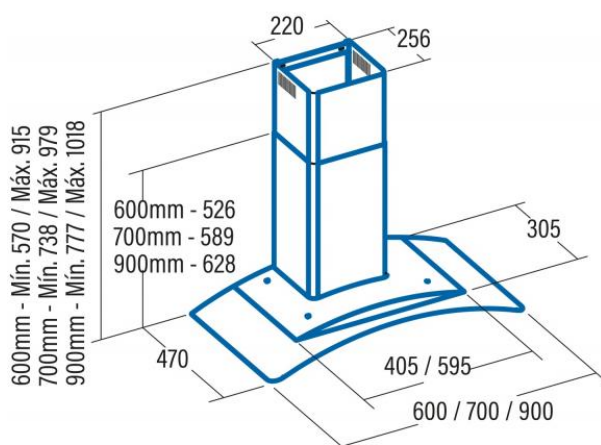

Odsavač par CATA C GLASS Nerez 600

- **Kategorie:** Komínové ke zdi
- **Šíře:** 60 cm
- **Barva:** Nerez / sklo
- **Upřesnění:** Číré sklo
- **Motor:** K7 Plus × 95 W
- **Max. sací výkon*:** 400 m³/h
- ***Tlak pro měření výkonu dle EN:** 5 Pa
- **Hlučnost Lw (hl. ak. výkonu) - max.:** 62 dB(A)
- **Hlučnost Lw (hl. ak. výkonu) - min.:** 50 dB(A)
- **Max. tlak:** 200 Pa
- **Počet rychlostí:** 3
- **Ovládání:** Mechanické tlačítkové
- **Osvětlení:** LED E-14
- **Směr odtahu:** Horní odtah
- **Průměr odtahu:** 150 / 125 mm
- **Tukové filtry:** Kazetové sendvičové kovové
- **Výška k vrcholu příruby:** 364 mm
- **Recirkulace:** Ano
- **Výšková variabilita:** Ano
- **LED osvětlení:** Ano
- **Tukové filtry lze mýt v myčce:** Ano
- **Energetická třída:** C
- **Min. výška nad elektrickou deskou:** 650mm
- **Min. výška nad plynovou deskou:** 750mm

Komínová ke zdi, 600 mm, nerez / sklo, 1 motor K7 Plus 95 W, 3 rychlosti, 400 m³/h (5 Pa), max. hlučnost Lw 62 dB(A), max. tlak 200 Pa, tlačítkové ovládání, LED osvětlení E-14

Cena pro Vás:	Kč
Cena včetně DPH:	8 990.00 Kč
Cena bez DPH:	7 429.75 Kč
Rec. poplatek RP - Odsavače par do 25 kg včetně DPH:	15.61 Kč
Rec. poplatek RP - Odsavače par do 25 kg bez DPH:	12.90 Kč
Kód zboží:	02005101
Záruka:	24 měsíců
Výrobce:	CATA