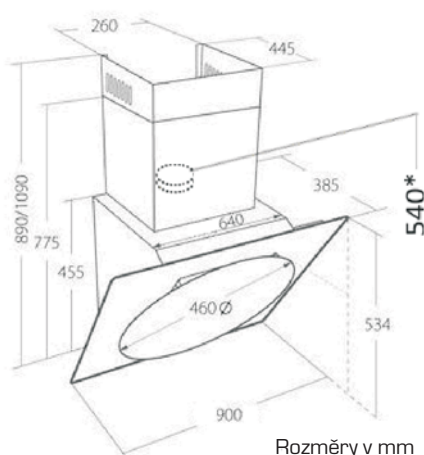

Rozměry v mm
* s redukcí ze 150 mm
na 120 mm připočítat 60 mm