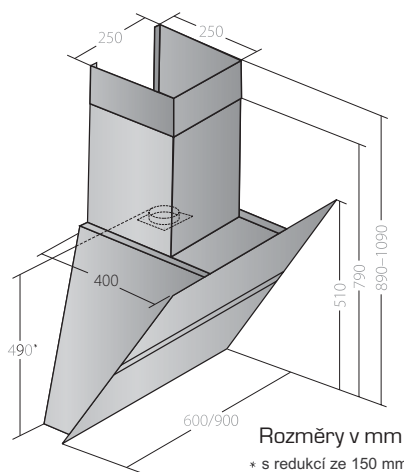

VIP KD 519090

VIP KD 519060

Rozměry v mm

* s redukcí ze 150 mm na 120 mm připočítat 60 mm

Digestoř je standardně dodáván s komínem, který se skládá ze 2 dílů, každý o délce 320 mm (čili 2x 320 mm). Pro kuchyně s vyšším stropem jsme schopni tento model digestoře dodat s delšími díly komínu a to 2x 400 mm.